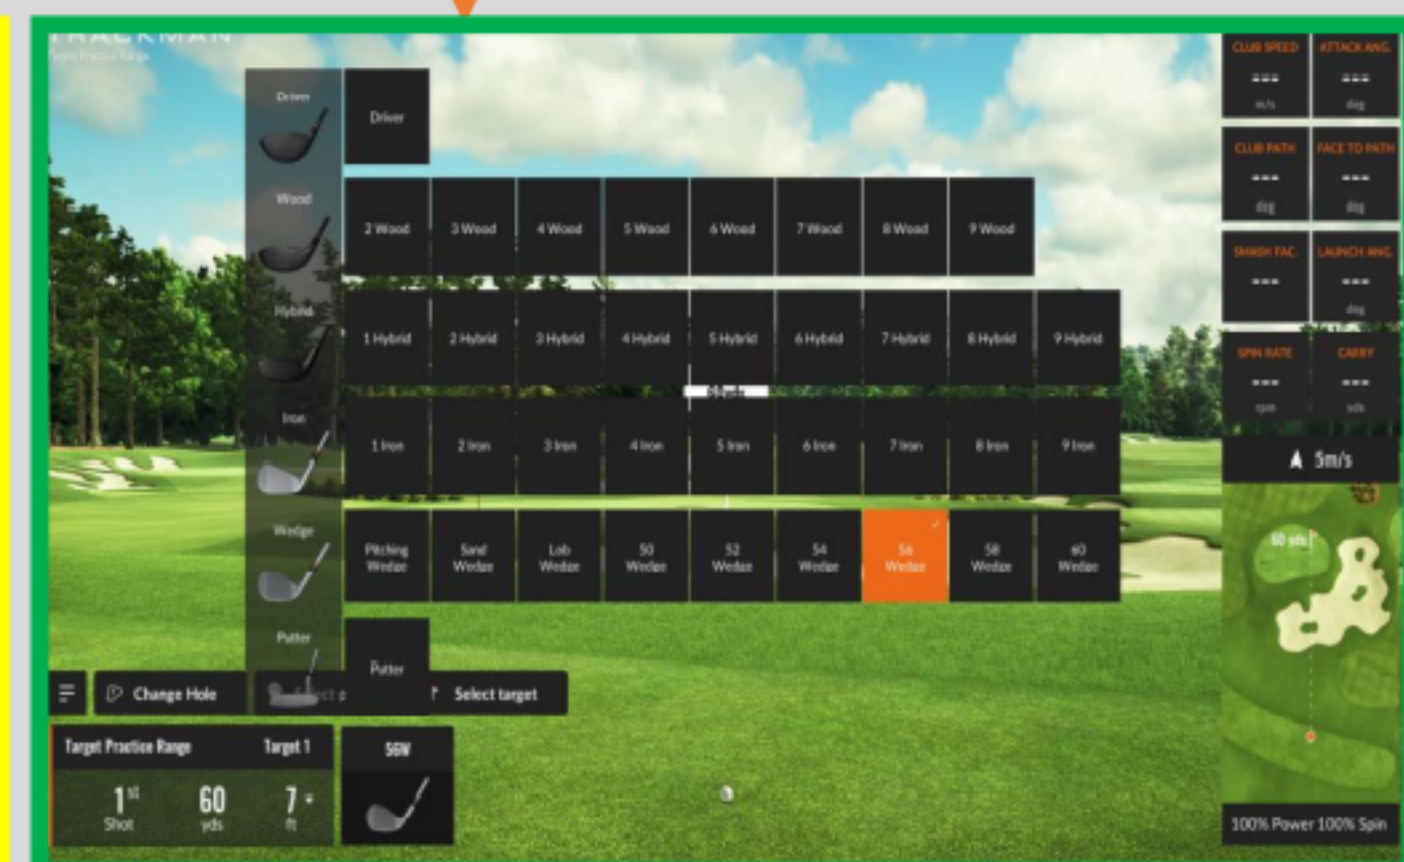

STEP 5-2 バーチャルゴルフ ... ターゲットプラクティスレンジ

8項目のデータを選んで
チェックしながら練習

距離選択画面

グリーン選択画面

クラブ選択画面

STEP 5-3 バーチャルゴルフ ... ターゲットプラクティスレンジ2

STEP 5-4 バーチャルゴルフ ... ターゲットプラクティスレンジ3

ラフやバンカーからの
ショットの距離計算
例：通常のパワー
95%、スピン量80%