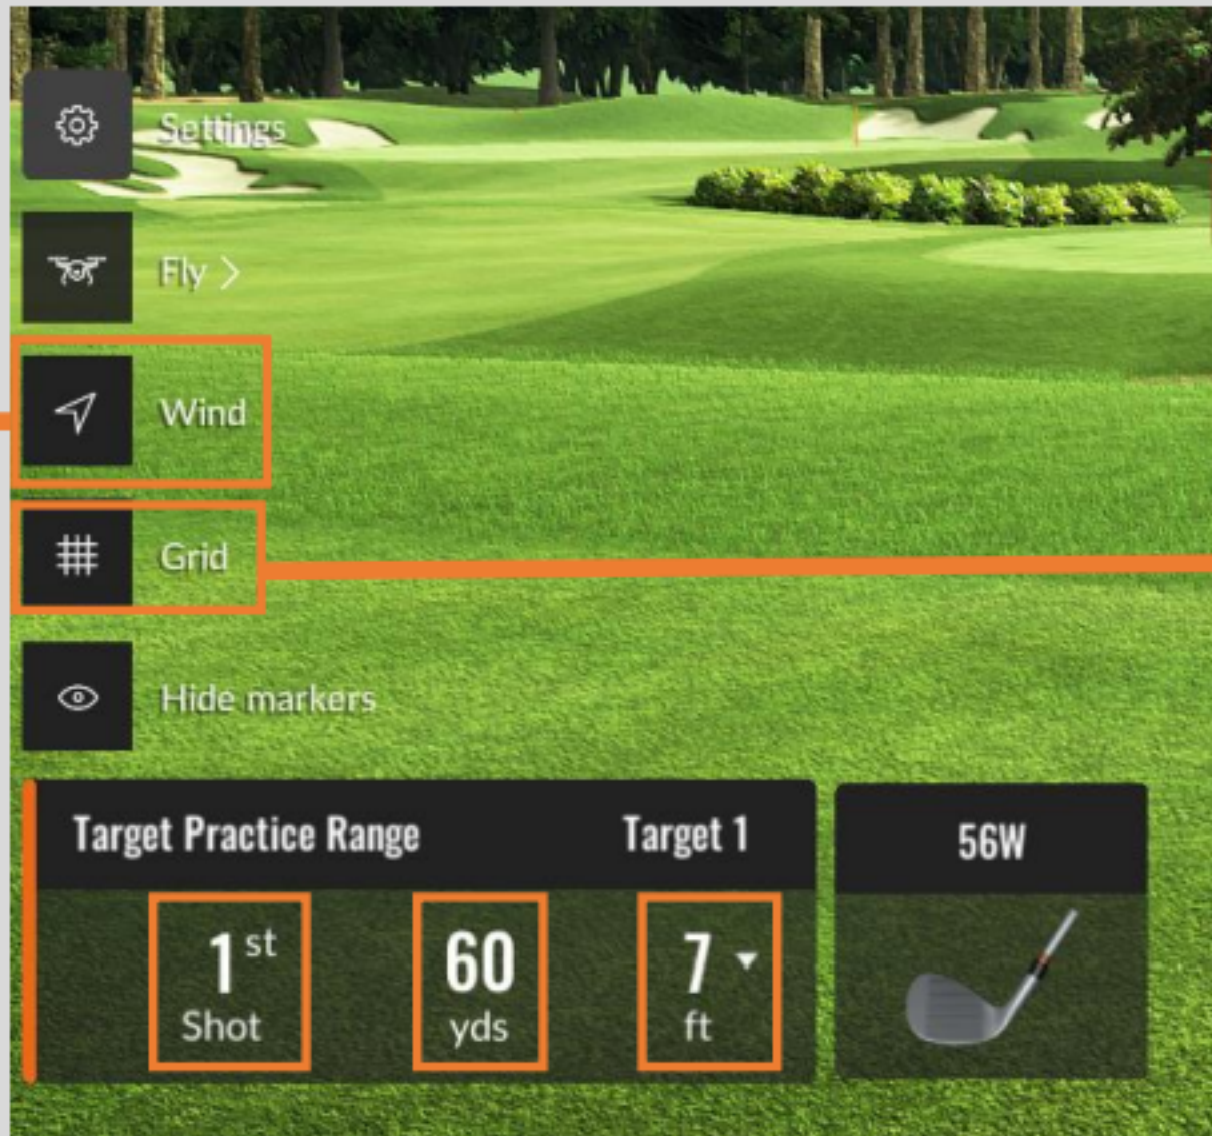

CLOSEST TO THE PIN

HIT IT!

CAPTURE THE FLAG

Sign in TRACKMAN Akira Mimura

STEP 5-1 バーチャルゴルフ ... オンコースプラクティス

登録コースのお好きなホールを選んでティーショットを練習できます

ゴルフ場紹介文

ST ANDREWS LINKS OLD COURSE
The Old Course is the Home of Golf and one of the most traditional and iconic golf courses in the world with a history going back to the 16th century. The course has hosted 'The Open Championship' more than any other course in the rotation. With unmatched history, the course includes iconic landmarks, such as the Swilcan Bridge on the 18th hole, the 'Road bunker' on the 17th hole, and large double greens on 14 of the holes.

STEP 5-2 バーチャルゴルフ ... ターゲットプラクティスレンジ

8項目のデータを選んで
チェックしながら練習

距離選択画面

グリーン選択画面

クラブ選択画面

STEP 5-3 バーチャルゴルフ ... ターゲットプラクティスレンジ2

STEP 5-4 バーチャルゴルフ ... ターゲットプラクティスレンジ3

ラフやバンカーからの
ショットの距離計算
例：通常のパワー
95%、スピン量80%