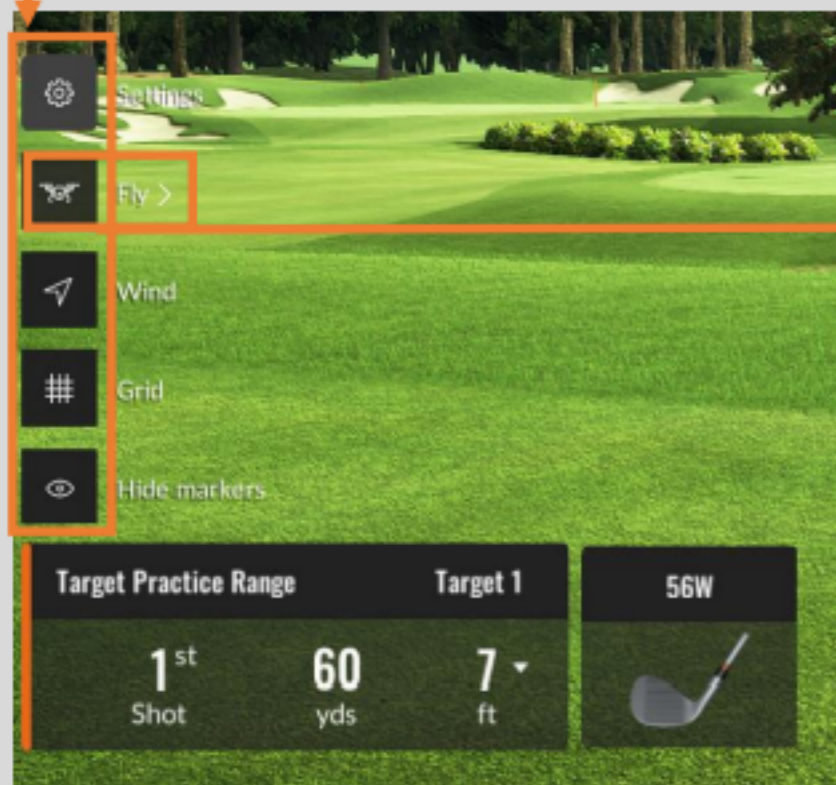

CLOSEST TO THE PIN

HIT IT!

CAPTURE THE FLAG

Sign in TRACKMAN Akira Mimura

STEP 5-1 バーチャルゴルフ ... オンコースプラクティス

登録コースのお好きなホールを選んでティーショットを練習できます

ゴルフ場紹介文

ST ANDREWS LINKS OLD COURSE
The Old Course is the Home of Golf and one of the most traditional and iconic golf courses in the world with a history going back to the 16th century. The course has hosted 'The Open Championship' more than any other course in the rotation. With unmatched history, the course includes iconic landmarks, such as the Swilcan Bridge on the 18th hole, the 'Road bunker' on the 17th hole, and large double greens on 14 of the holes.

STEP 5-2 バーチャルゴルフ ... ターゲットプラクティスレンジ

8項目のデータを選んで
チェックしながら練習

距離選択画面

グリーン選択画面

クラブ選択画面

STEP 5-3 バーチャルゴルフ ... ターゲットプラクティスレンジ2

STEP 5-4 バーチャルゴルフ ... ターゲットプラクティスレンジ3

ラフやバンカーからの
ショットの距離計算
例：通常のパワー
95%、スピン量80%