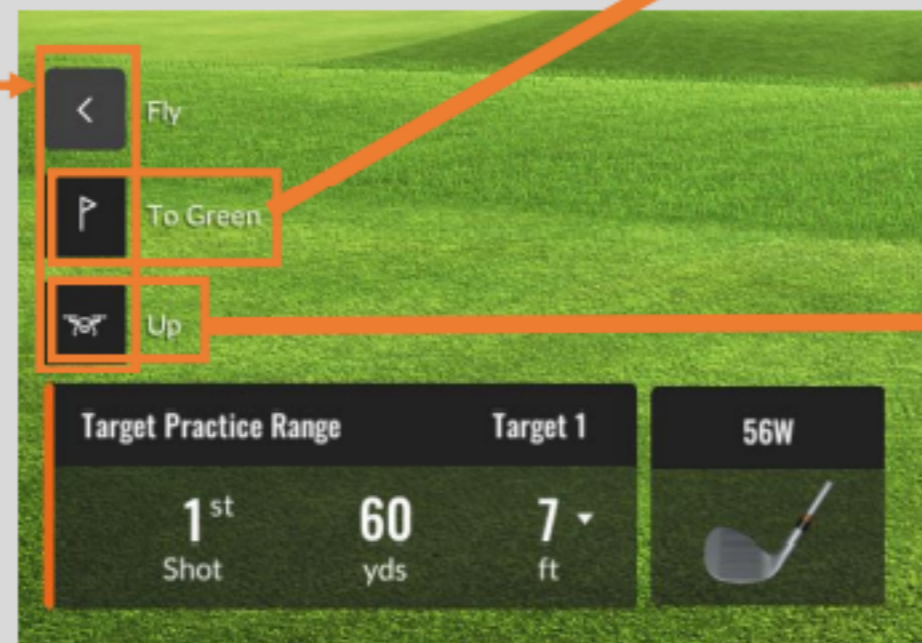

STEP 5-2 バーチャルゴルフ ... ターゲットプラクティスレンジ

8項目のデータを選んで
チェックしながら練習

距離選択画面

グリーン選択画面

クラブ選択画面

STEP 5-3 バーチャルゴルフ ... ターゲットプラクティスレンジ2

STEP 5-4 バーチャルゴルフ ... ターゲットプラクティスレンジ3

ラフやバンカーからの
ショットの距離計算
例：通常のパワー
95%、スピン量80%