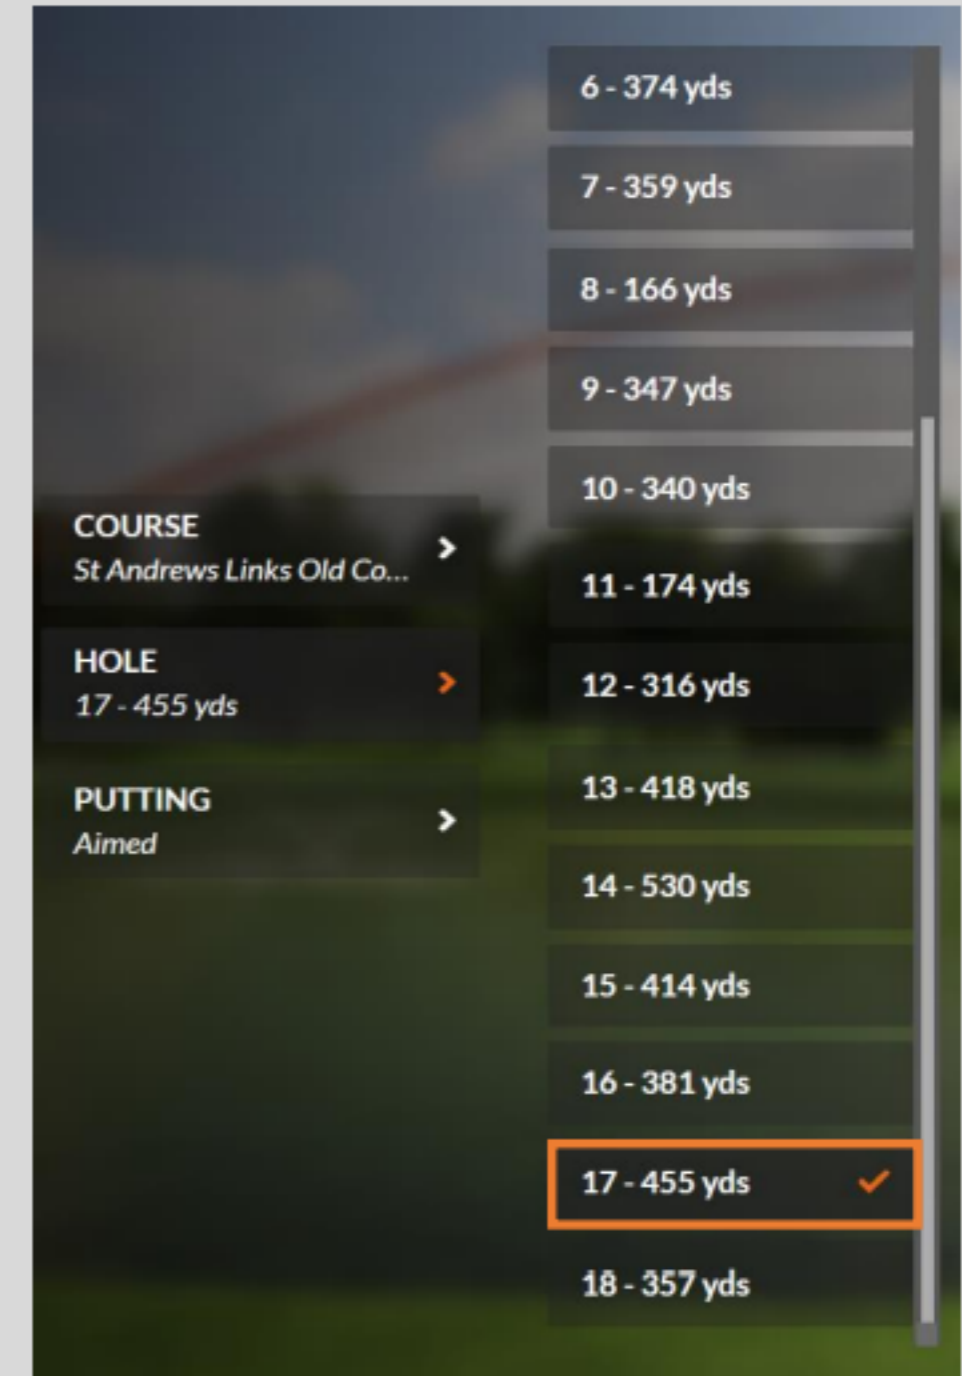

CLOSEST TO THE PIN

HIT IT!

CAPTURE THE FLAG

Sign in TRACKMAN Akira Mimura

STEP 5-1 バーチャルゴルフ ... オンコースプラクティス

登録コースのお好きなホールを選んでティーショットを練習できます

ゴルフ場紹介文

ST ANDREWS LINKS OLD COURSE
The Old Course is the Home of Golf and one of the most traditional and iconic golf courses in the world with a history going back to the 16th century. The course has hosted 'The Open Championship' more than any other course in the rotation. With unmatched history, the course includes iconic landmarks, such as the Swilcan Bridge on the 18th hole, the 'Road bunker' on the 17th hole, and large double greens on 14 of the holes.

STEP 5-2 バーチャルゴルフ ... ターゲットプラクティスレンジ

8項目のデータを選んで
チェックしながら練習

距離選択画面

グリーン選択画面

クラブ選択画面

STEP 5-3 バーチャルゴルフ ... ターゲットプラクティスレンジ2

STEP 5-4 バーチャルゴルフ ... ターゲットプラクティスレンジ3

ラフやバンカーからの
ショットの距離計算
例：通常のパワー
95%、スピン量80%